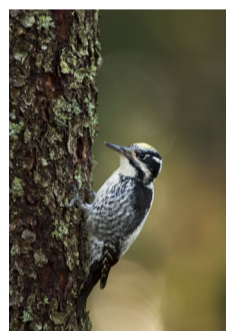

UTZOOMAT/LANDSKAP/MILJÖBILD

8.11
Fotograf: Kjell Store, Lst
Bildnamn: 8.11_Garphyttan_Kjell Store_Lst_1707
Motiv: Garphyttan

8.12
Fotograf: Elisabet Karlsson, Lst
Bildnamn: 8.12_Granskogen_ElisabethKarlsson_Lst
Motiv: Granskog Garphyttan

8.13
Fotograf: Elisabet Karlsson, Lst
Bildnamn: 8.13_Garphyttan maj 2009_Elisabeth Karlsson_Lst_9
Motiv:

NÄRBILD/STILLBILD NATUREN

8.21
Fotograf: Magnus Martinsson/Naturfotograferna/IBL
Bildnamn: 8.21_Notkraka_Hasselnot_MagnusMartinsson_IBL_33.73400240_D1111924FF
Motiv: Nötkråka med hasselnöt

8.22
Fotograf: Fredrik Wilde, Lst
Bildnamn: 8.22_Tretaig Hackspett_FredrikWilde_Lst_120221_1_3
Motiv:

BESÖKARENS MÖTE MED PARKEN

8.31
Fotograf: Elisabet Karlsson, Lst
Bildnamn: 8.31_Svensbodaberget_ElisabethKarlsson_Lst
Motiv: Svensbodaberget