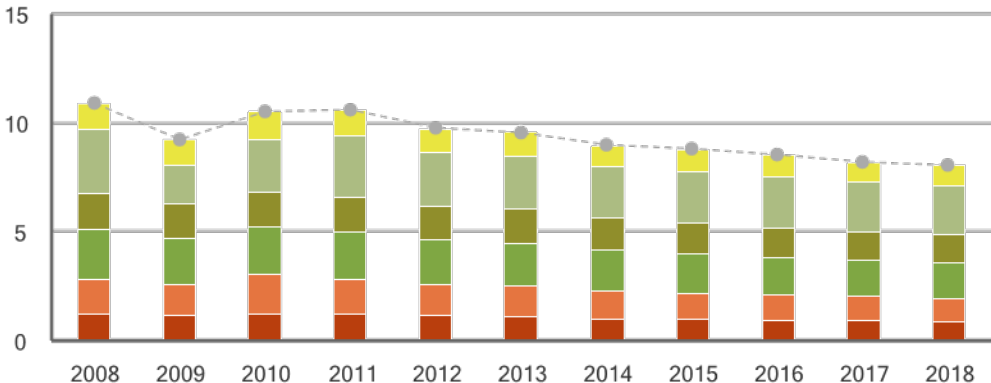

Ton koldioxidekvivalenter per invånare

Växthusgasutsläpp från svenska befolkningens konsumtion per person 2008-2018