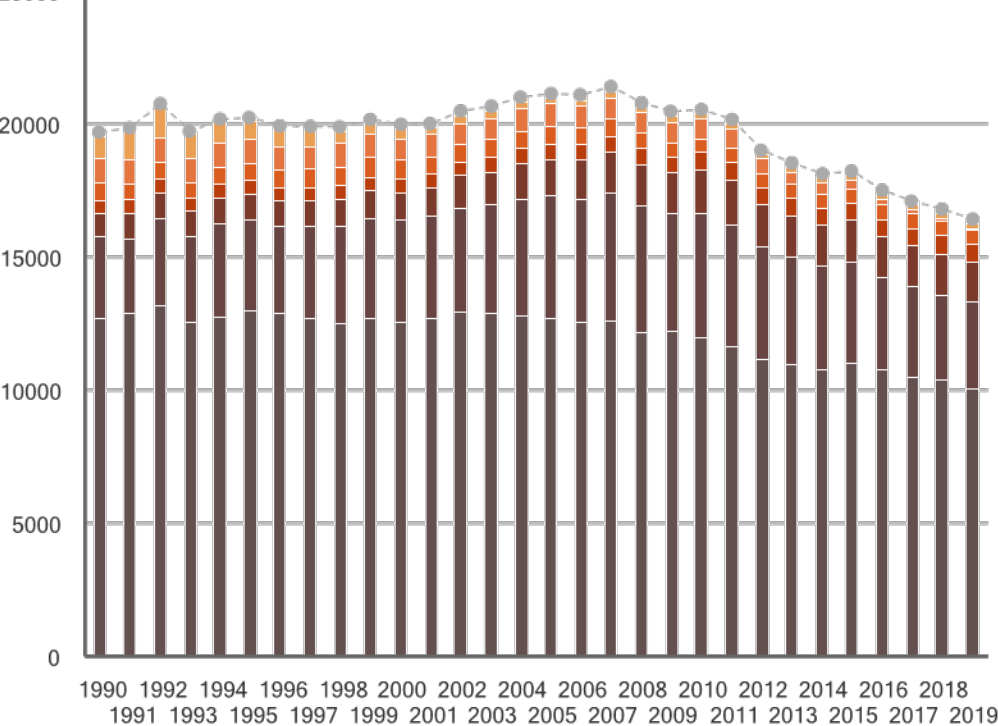

25000

Utsläpp av växthusgaser från inrikes transporter 1990-2019