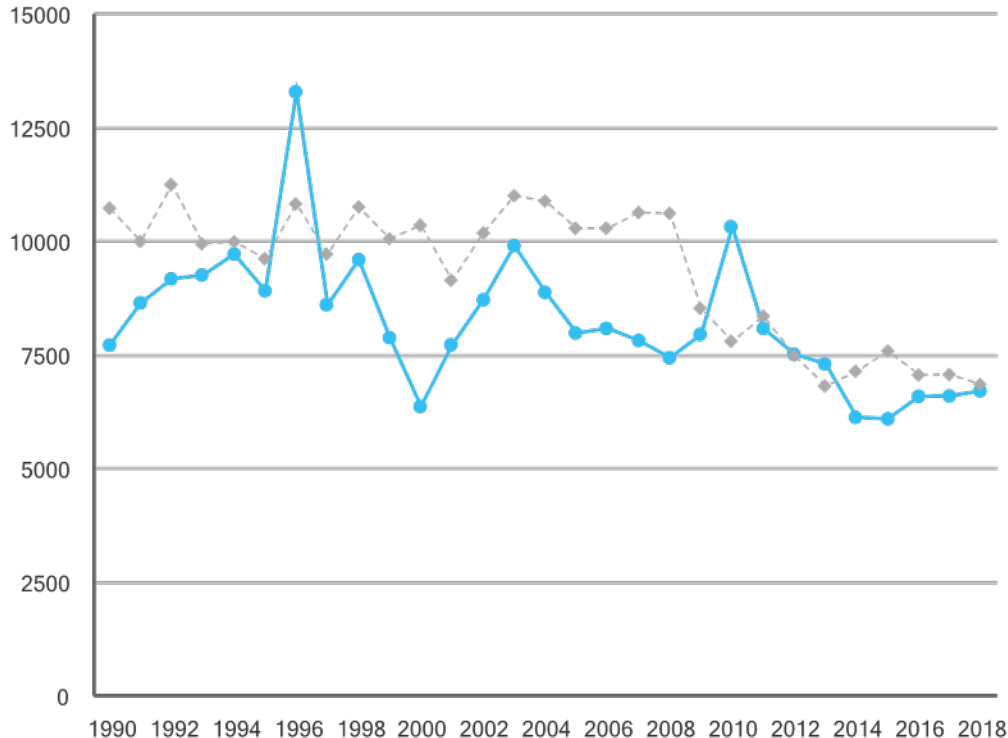

Miljoner ton

Utsläpp av fossil koldioxid för el- och fjärrvärmeproduktion 1990-2018