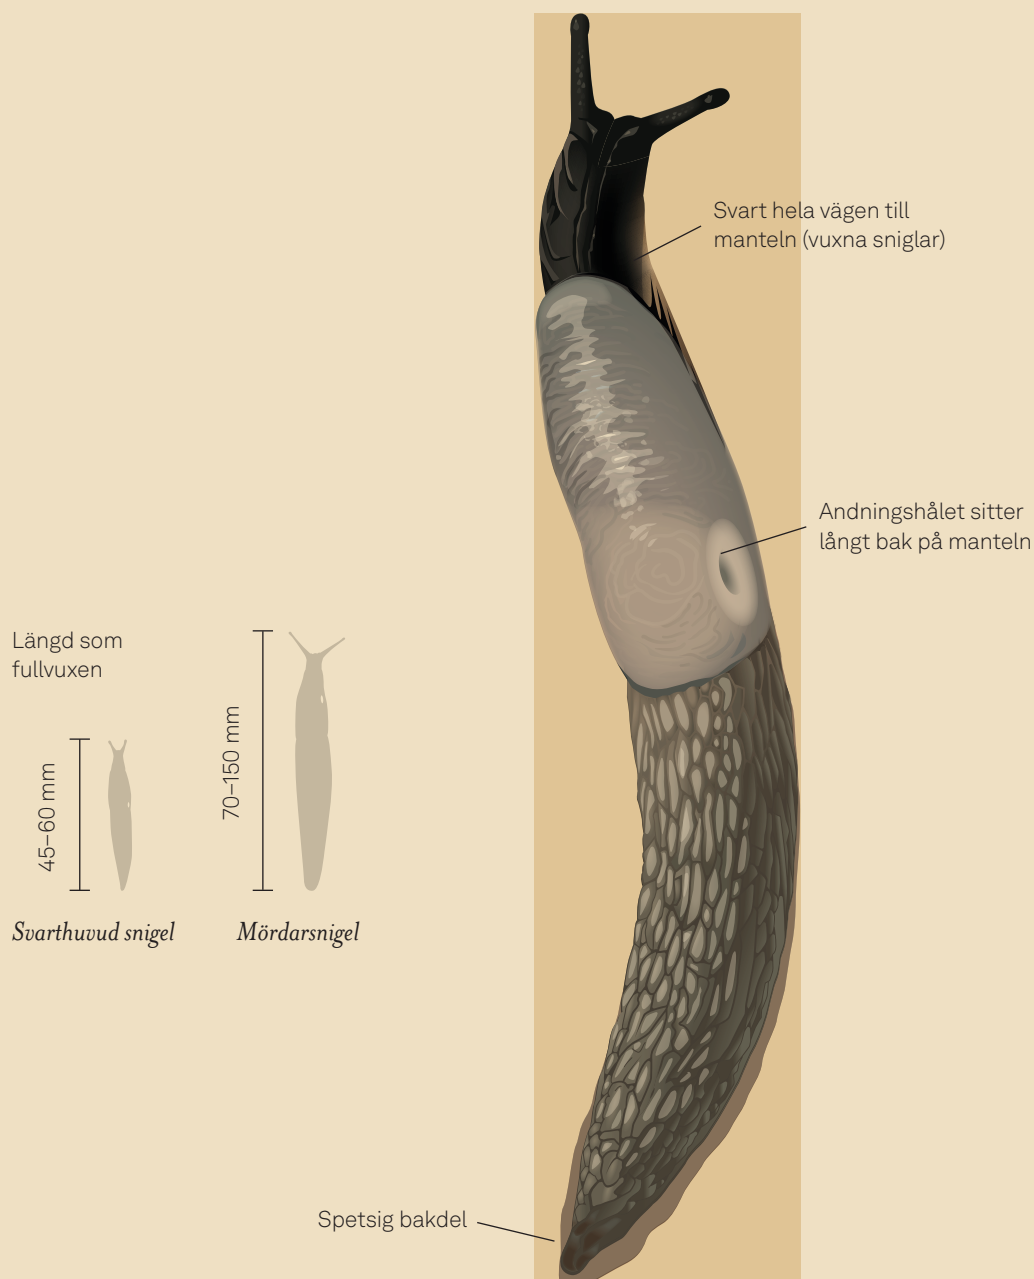

INVASIVA ARTER PÅ LAND

Svarthuvad snigel (*Krynockillus melanocephalus*)

En invasiv främmande art är en art som flyttats från sin ursprungliga miljö till en miljö där den sprider sig snabbt, tränger undan andra arter och hotar den biologiska mångfalden.

Svarthuvad snigel är en av de invasiva arter som vi i Sverige bekämpar och hindrar spridning av. Läs mer om svarthuvad snigel på naturvardsverket.se.