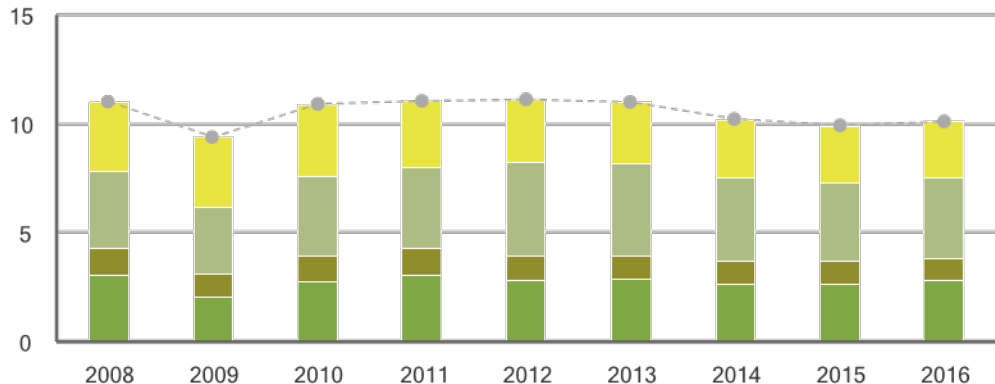

Ton koldioxidekvivalenter per invånare

Växthusgasutsläpp från svensk konsumtion per person 2008-2016