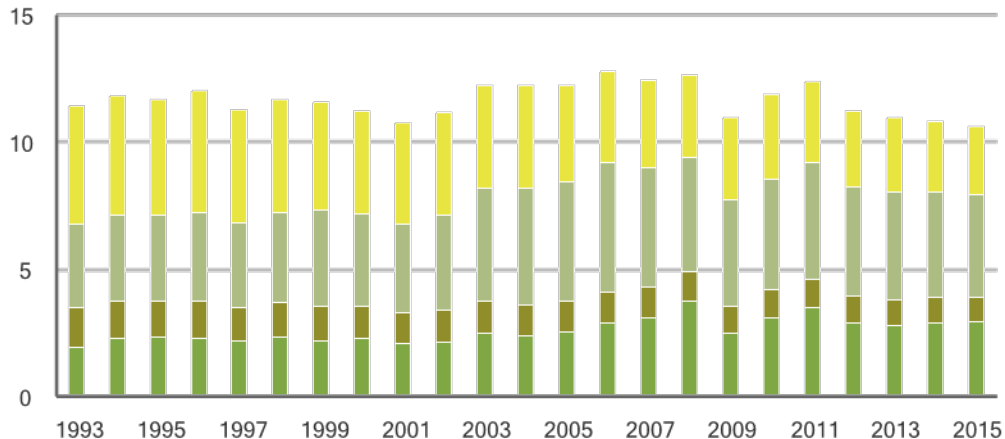

Ton koldioxidekvivalenter per invånare

Växthusgasutsläpp från svensk konsumtion per person 1993-2015