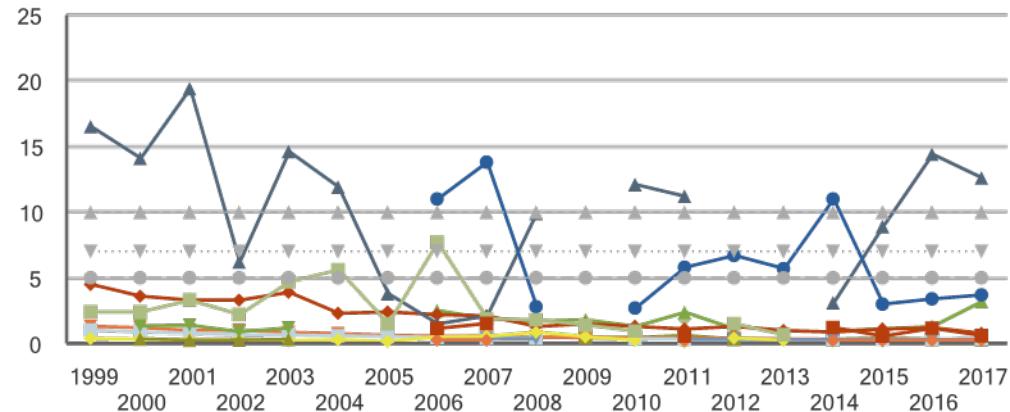

Kolmonoxid (mg/m³)

Kolmonoxid i gaturum och urban bakgrund, årsmedelhalter och maximala glidande åttatimmarsvärde