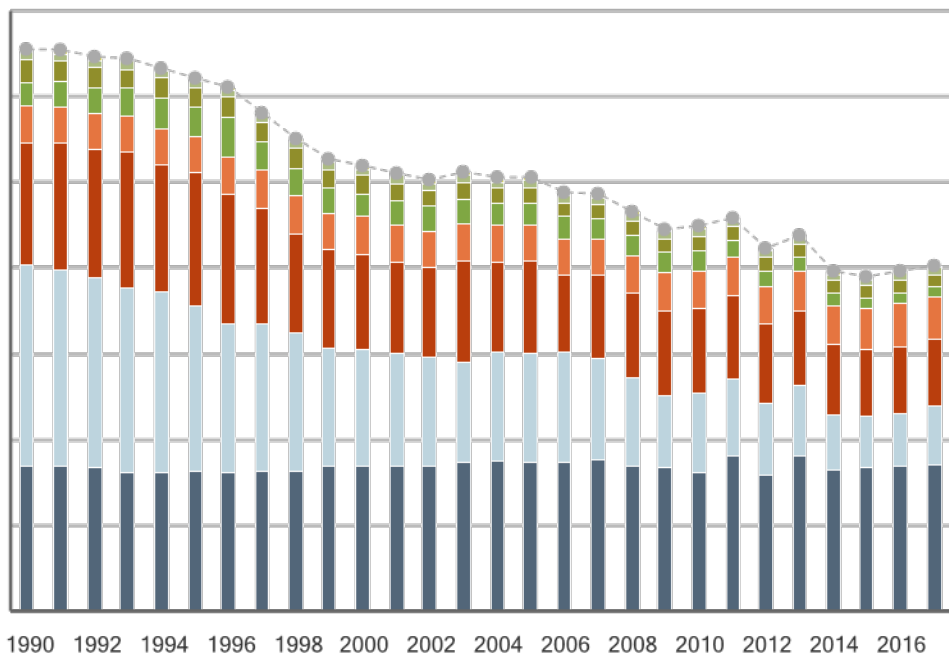

Tusen ton

70

Utsläpp av grova partiklar (PM10) till luft 1990-2017