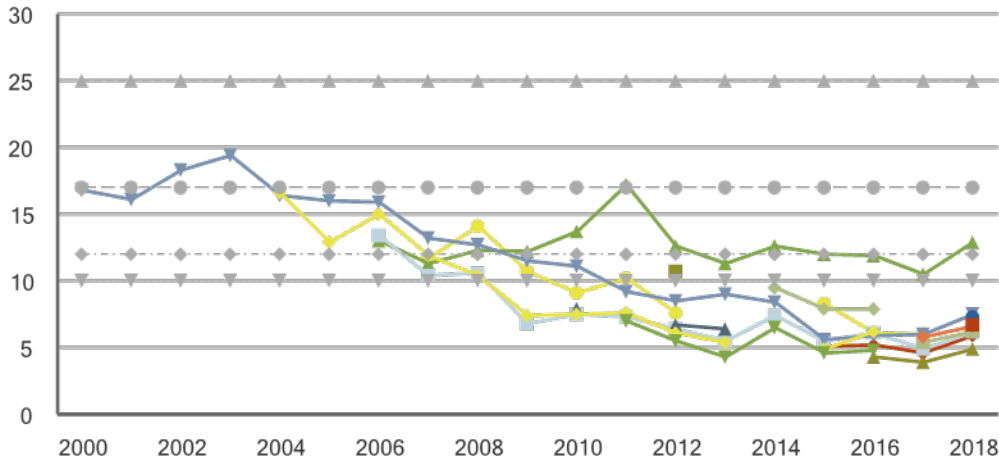

Mikrogram per kubikmeter

Årsmedelhalter av PM2,5 i gaturum, 2000-2018