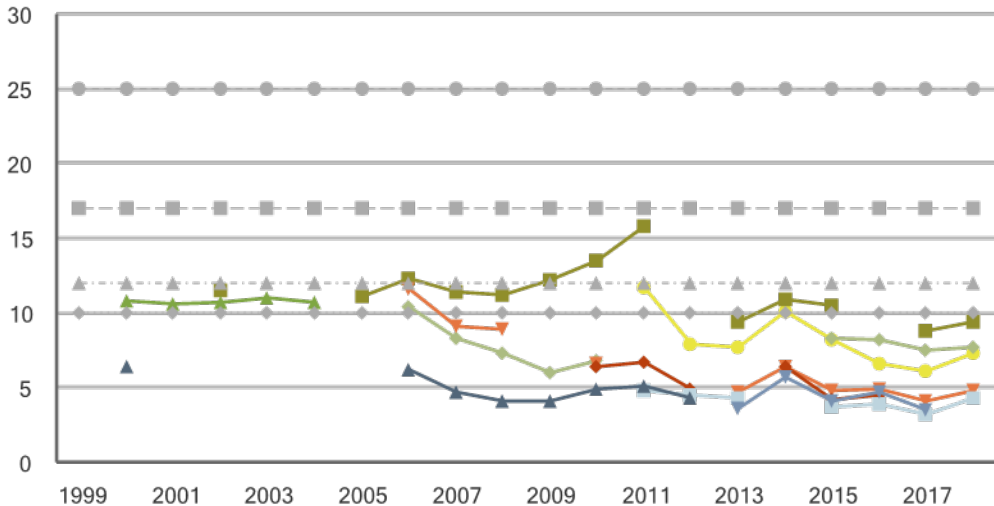

Mikrogram per kubikmeter

Årsmedelhalter av PM2,5 i urban bakgrund 1999-2018

- Burlöv Svenshögsskolan (2011-2014) ● Församlingshemmet (2014-07-) ● Göteborg Femman
- Malmö Rådhuset ■ Stockholm Rosenlundsgatan ■ Stockholm Torkel Knutsonsgatan
- ◆ Stockholm Olaus Petri-skolan ◆ Umeå Förskolan Mården (2009-2014) ◆ Förskolan Uven (2015-)
- ▲ Umeå Stadsbiblioteket ▲ Uppsala Klostergatan ● Miljö kvalitetsnorm
- ◆ Miljömålets precisering ◆ Övre utvärderingströskeln ▲ Nedre utvärderingströskeln