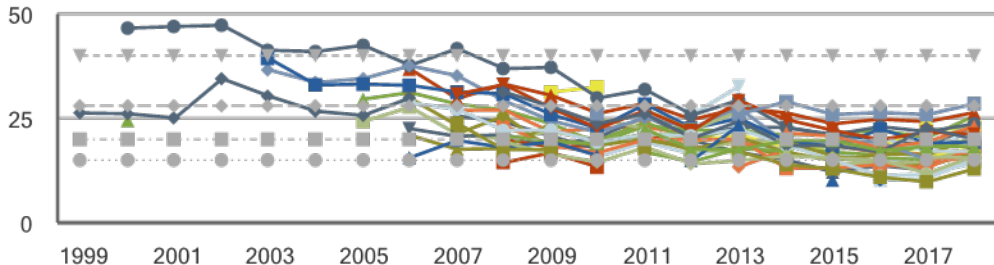

Mikrogram per kubikmeter

Årsmedelhalter av PM10 i gaturum 1999-2018