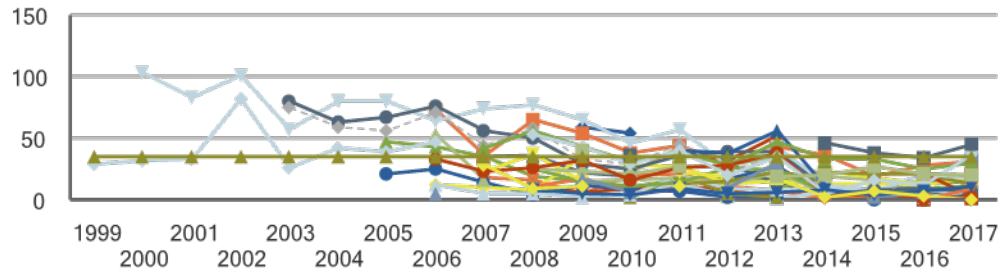

Antal dygn

Antal dygn med PM10 i gaturum högre än miljö kvalitetsnormen 50 µg/m3 1999-2017